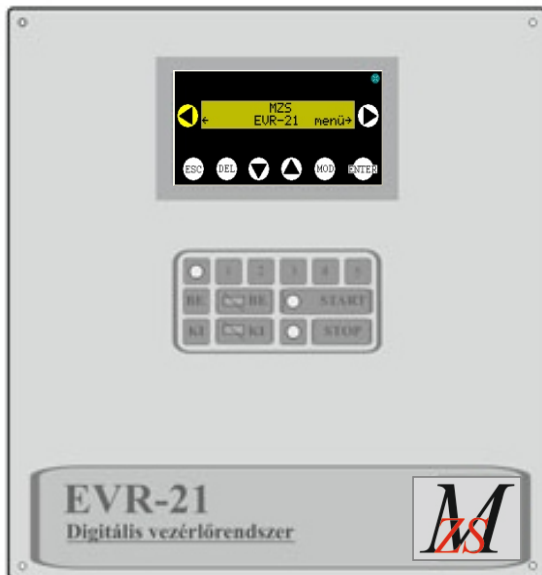

EVR-21

EVR-21